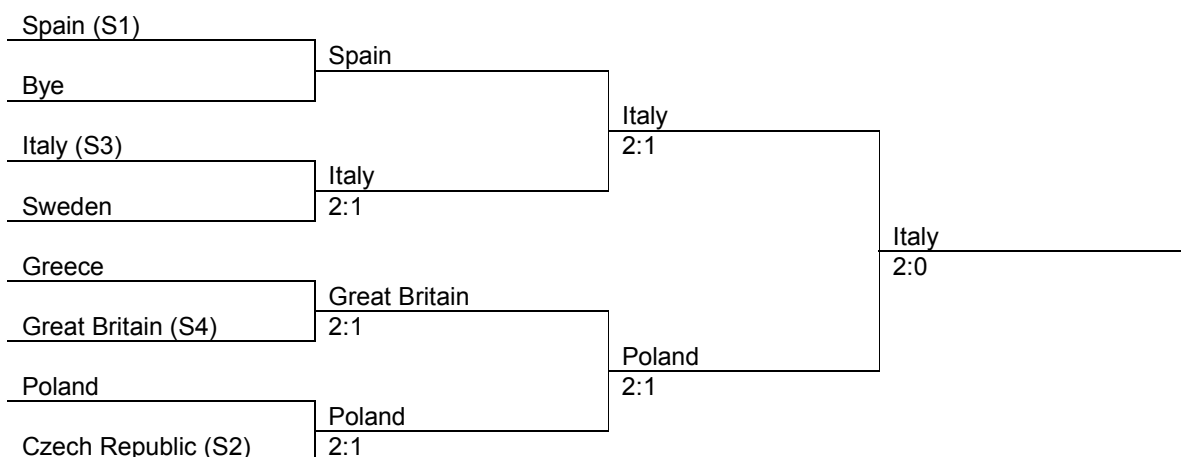

Main Draw

1st Round

Italy d. Sweden 2:1

Singles, Nathalie Vierin(ITA) d. Diana Mjkic (SWE) 76 (4) 61, Sofia Arvidsson (SWE) d. Valentina Sassi (ITA) 63 64 **Doubles**, Flavia Penneta/Antonella Serra Zanetti (ITA) d. Sofia Arvidsson/Kristina Jarkenstedt (SWE) 63 16 63

Great Britain d. Greece 2:1

Singles, Anne Keothavong (GBR) d. Maria Pavlidou (GRE) 63 67 (4) 64, Eleni Daniilidou (GRE) d. Elena Baltacha (GBR) 67 (5) 61 62 **Doubles**, Elena Baltacha/Julie Pullin (GBR) d. Eleni Daniilidou/Christina Zachariadou (GRE) 75 76 (2)

Poland d. Czech Republic 2:1

Singles, Joanna Sakowicz (POL) d. Klara Koukalova (CZE) 63 64, Alena Vaskova (CZE) d. Katarzyna Straczy (POL) 64 67 (5), 64, **Doubles**, Joanna Sakowicz/Anna Zarska (POL) d. Klara Koukalova/Alena Vaskova (CZE) 36 64 76 (8)

Semi-Finals

Italy d. Spain 2:1

Singles, Eva Bes (ESP) d. Nathalie Vierin (ITA) 62 62, Valentina Sassi (ITA) d. Nuria Llagostera 61 36 63 (ESP), **Doubles**, Flavia Pennetta/Antonella Serra Zanetti (ITA) d. Eva Bes/Lourdes Dominguez (ESP) 76 (4) 75

Poland d. Great Britain 2:1

Singles, Joanna Sakowicz (POL) d. , Anne Keothavong (GBR) 63 06 64, Julie Pullin (GBR) d. Katarzyna Straczy (POL) 62 61, **Doubles**, Joanna Sakowicz/Anna Zarska (POL) d. Elena Baltacha/Julie Pullin (GBR) 76 (4) 46 62

Final

Italy d. Poland 2:0

Singles, Nathalie Vierin (ITA) d. Joanna Sakowicz (POL) 63 63, Valentina Sassi (ITA) d. Katarzyna Straczy (POL) 62 75, **Doubles**, not played